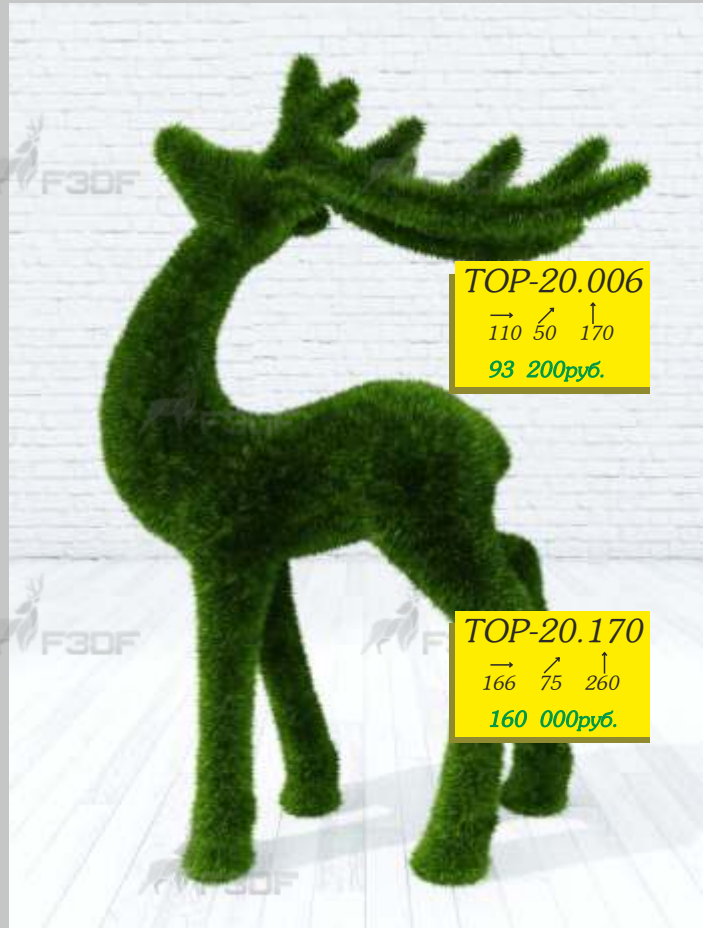

TOP-20.001
→ 115 ↗ 115 ↑ 240
206 500руб.

TOP-20.002
→ 240 ↗ 130 ↑ 235
267 570руб.

TOP-20.003
→ 160 ↗ 70 ↑ 100
119 800руб.

TOP-20.004
→ 250 ↗ 150 ↑ 110
216 420руб.

TOP-20.005
→ 90 ↗ 50 ↑ 170
93 200руб.

TOP-20.006
→ 110 ↗ 50 ↑ 170
93 200руб.