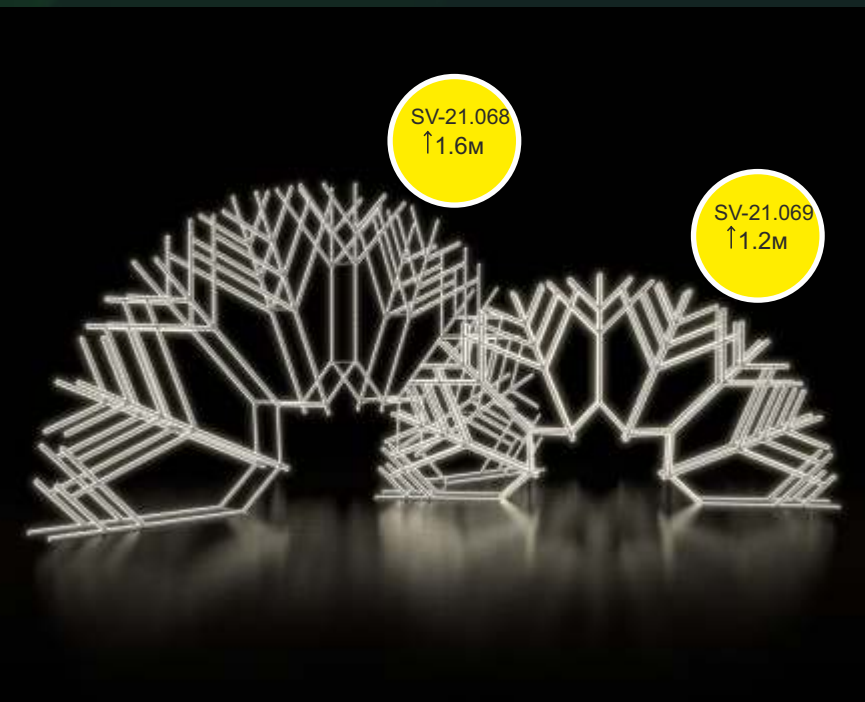

ФИГУРЫ РАЗЛИЧНЫХ ФОРМ

СВЕТОВЫЕ 2Д ФИГУРЫ

SV-20.115
↑2.3м

SV-20.119
↑2.3м

SV-20.116
↑2.5м

SV-20.118
↑2.5м

СВЕТОВЫЕ 2Д ФИГУРЫ

СВЕТОВЫЕ ФИГУРЫ

НОВОГОДНИЕ ШАРЫ И ПОДАРКИ

НОВОГОДНИЕ ШАРЫ

НОВОГОДНИЕ ШАРЫ

SV-20.389
↑1.5м

SV-21.073
↑1м

SV-20.425
↑1.1м

SV-20.425
↑1.5м

SV-20.427
↑0.8м