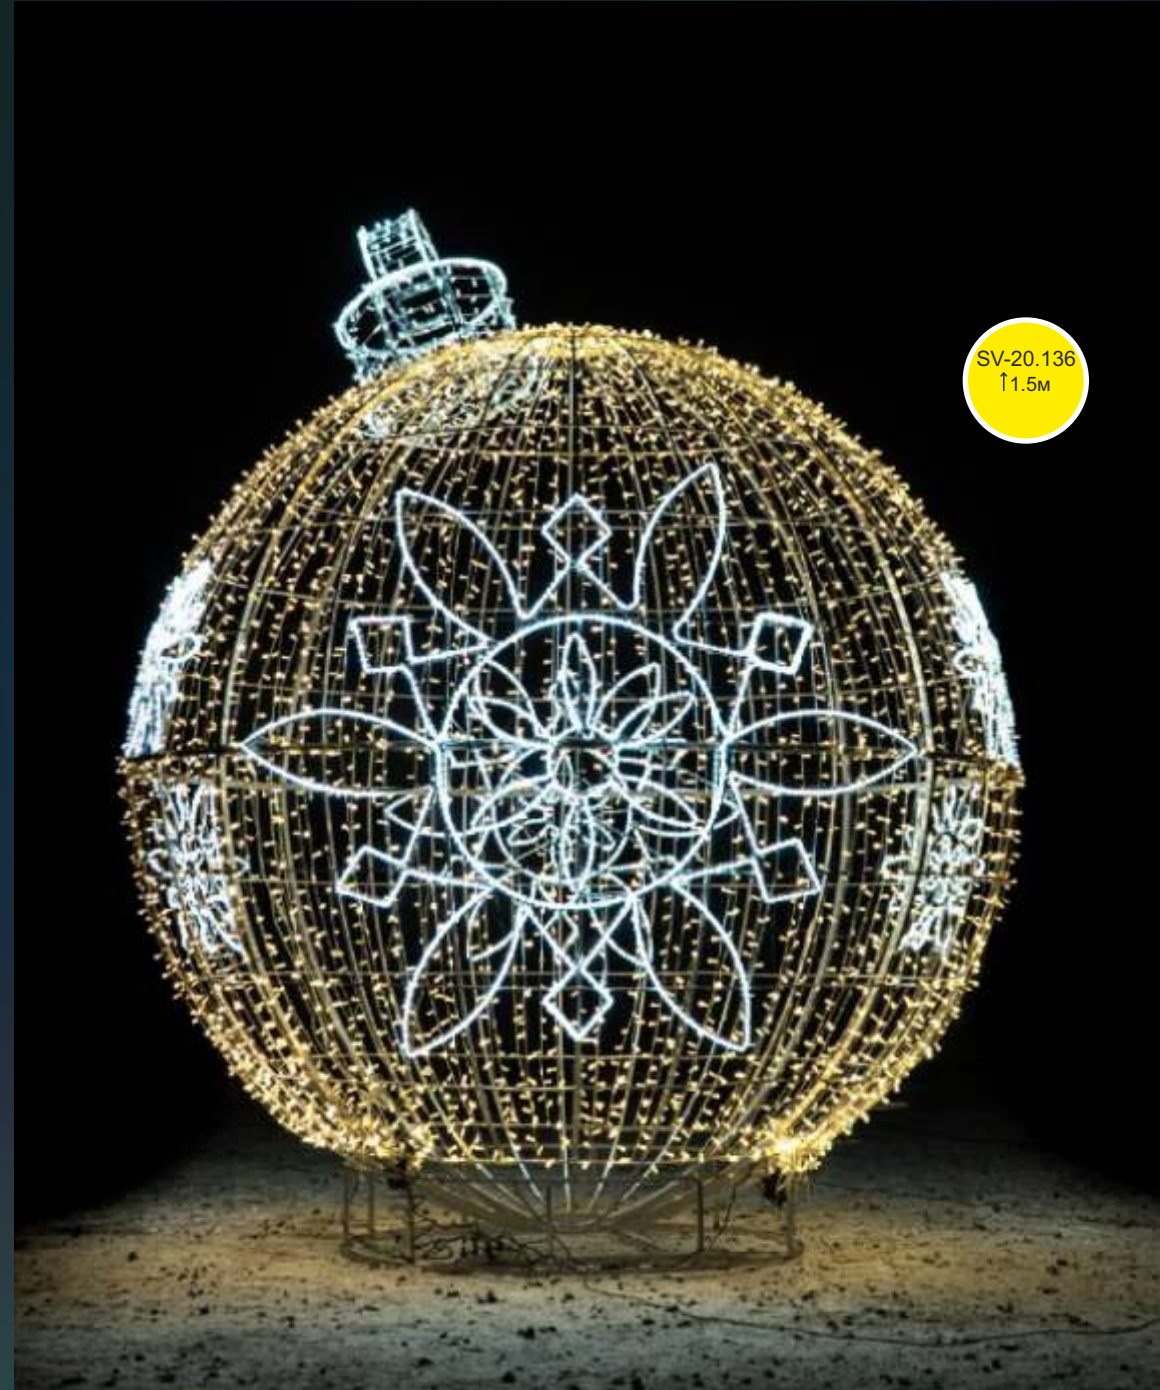

НОВОГОДНИЕ ШАРЫ И ПОДАРКИ