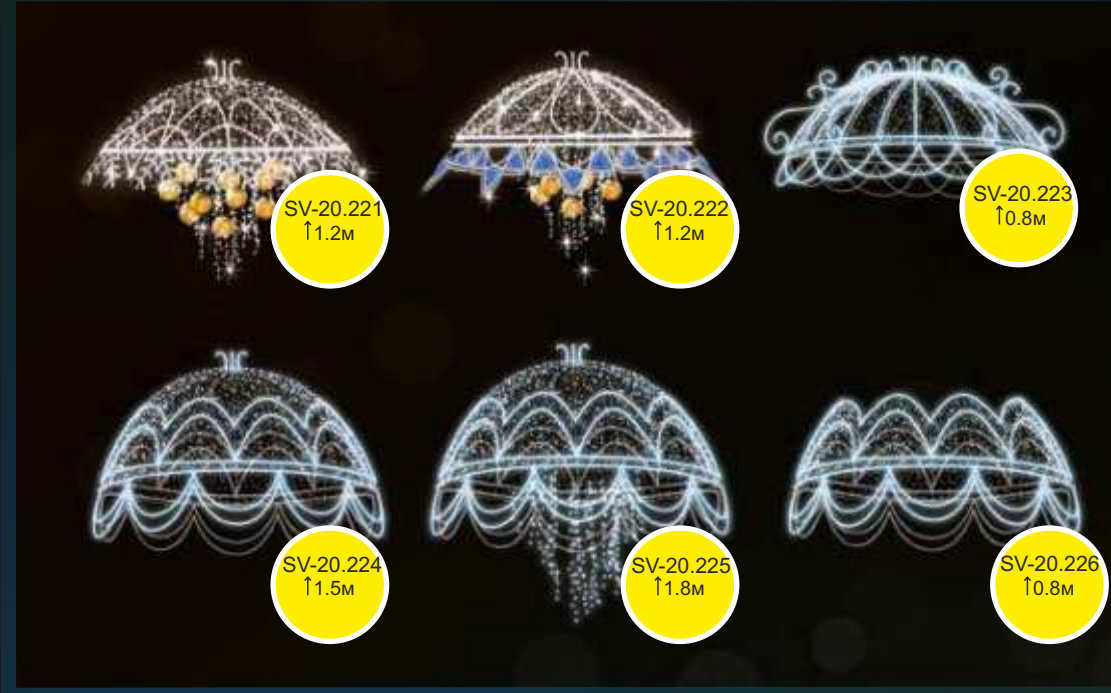

SV-20.208
↑1.8м

SV-20.209
↑1.5м

SV-20.210
↑1м

SV-20.211
↑1.2м

SV-20.212
↑1.3м

SV-20.213
↑1м

СВЕТОВЫЕ КОНСОЛИ

SV-20.214
↑1.7м

SV-20.215
↑1.5м

SV-20.216
↑1.7м

СВЕТОВЫЕ КОНСОЛИ

СВЕТОВЫЕ КОНСОЛИ

Но это еще не все...Мы создаем:

**3D
Фигуры**

Качели

Арки