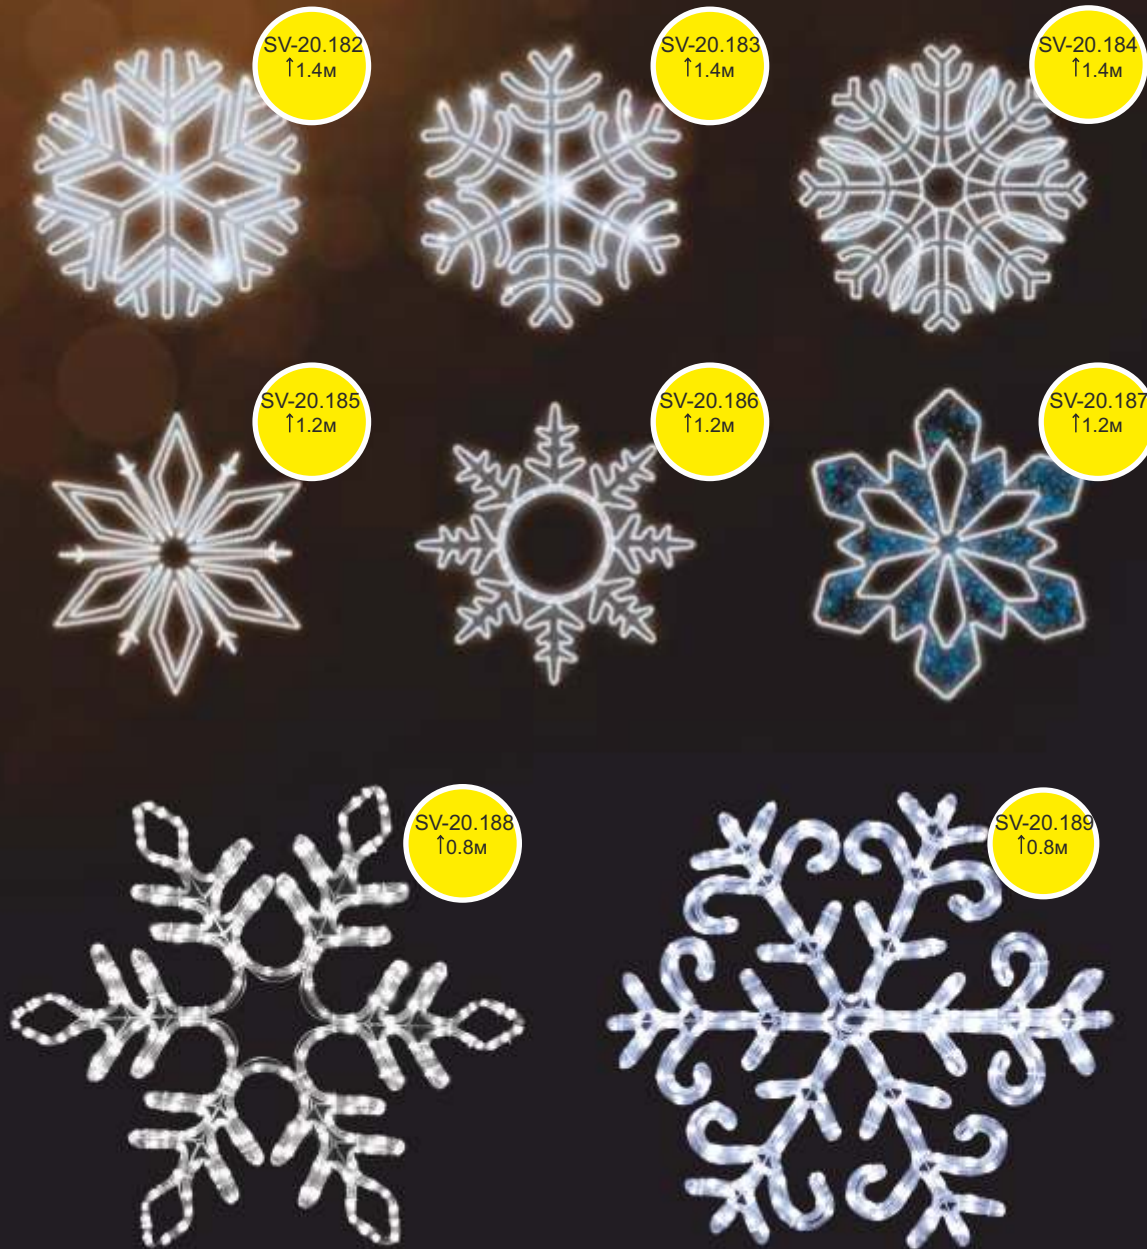

SV-20.176
12м

SV-21.081
↑1.2м

SV-21.082
↑1.1м

С Новым
годом!

SV-20.180
↑1.6м

2Д ФИГУРЫ

2Д ФИГУРЫ

SV-20.193
↑0.8м