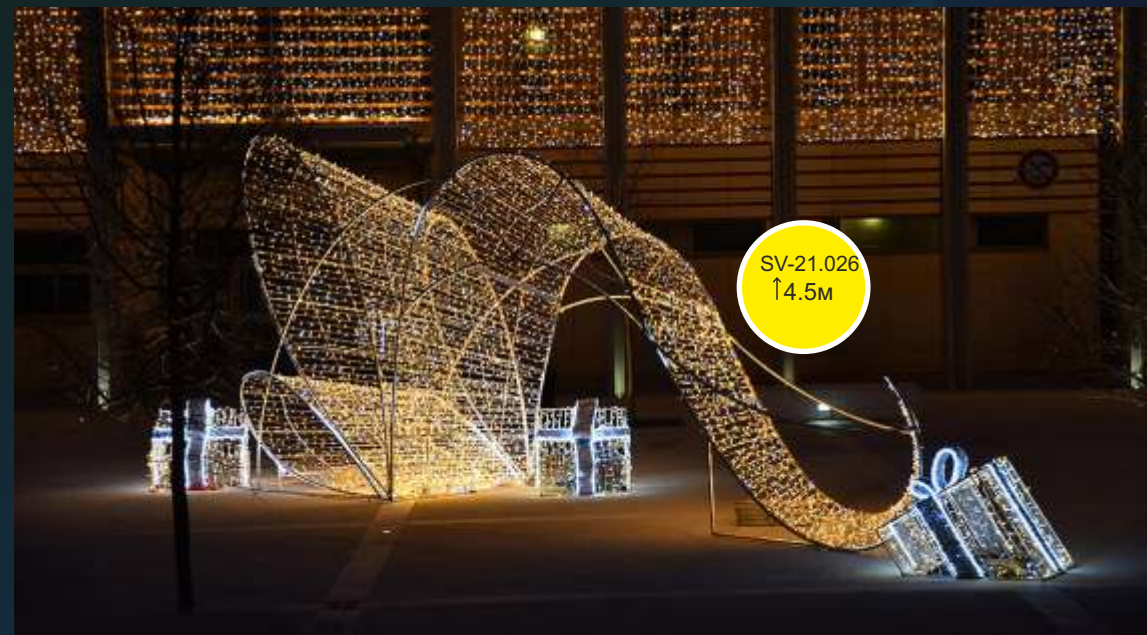

СВЕТОВЫЕ ФИГУРЫ

F3DF

Преимущества световых фигур

**ПРОЧНЫЙ
МЕТАЛЛОКАРКАС**

БОЛЬШАЯ ЯРКОСТЬ

**СРОК СЛУЖБЫ
5-7 ЛЕТ**

**СВЕТОДИОДЫ ЗАКРЫТЫЕ
ДЕКОРАТИВНОЙ СЕТКОЙ**

**МАЛОЕ ПОТРЕБЛЕНИЕ
ЭЛЕКТРОЭНЕРГИИ**

**ЭФФЕКТЫ: МЕРЦАНИЕ,
ПЕРЕТЕКАНИЕ, МИГАНИЕ,
СТАТИЧНОЕ СВЕЧЕНИЕ**

*** ВЫ МОЖЕТЕ ЗАКАЗАТЬ ЛЮБУЮ СВЕТОВУЮ ФИГУРУ НУЖНОГО РАЗМЕРА И ФОРМЫ**

СВЕТОВЫЕ КОНСТРУКЦИИ

СВЕТОВЫЕ КОНСТРУКЦИИ

АРКИ И БЕСЕДКИ

БОЛЬШИЕ СВЕТОВЫЕ ШАРЫ

ШАРЫ из стеклопластика

ЕЛКИ в морском стиле

ДЕД МОРОЗ И СНЕГУРОЧКА

SV-20.050
↑2.2м

SV-20.049
↑2м

СНЕГОВИЧКИ

SV-20.051
↑1.5м

SV-20.052
↑1.5м