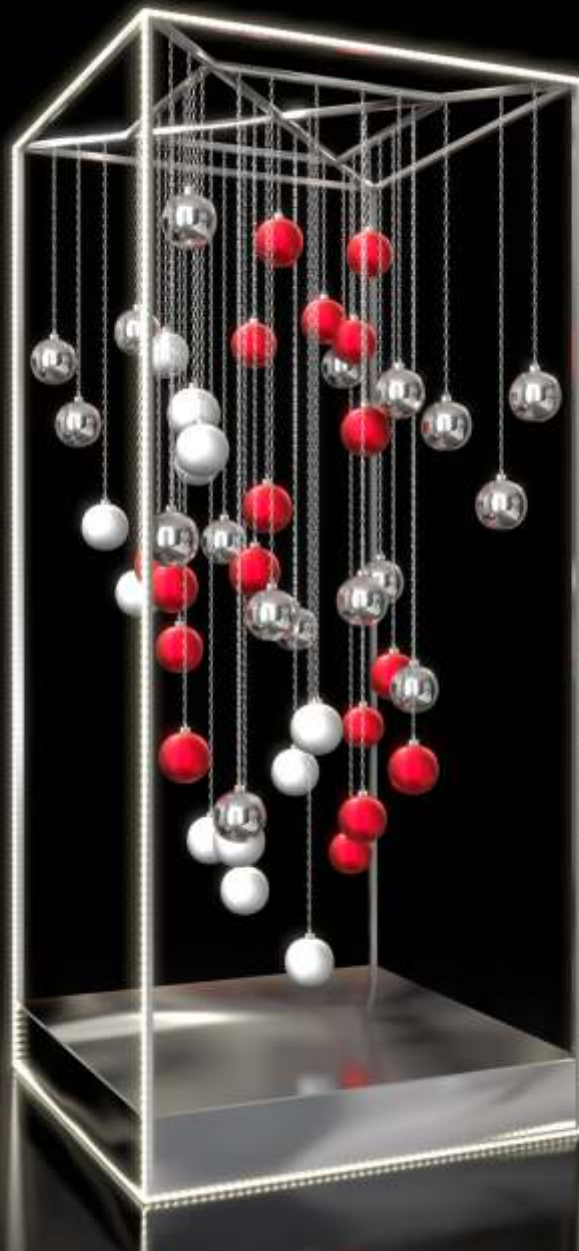

SV-21.047
↑3м