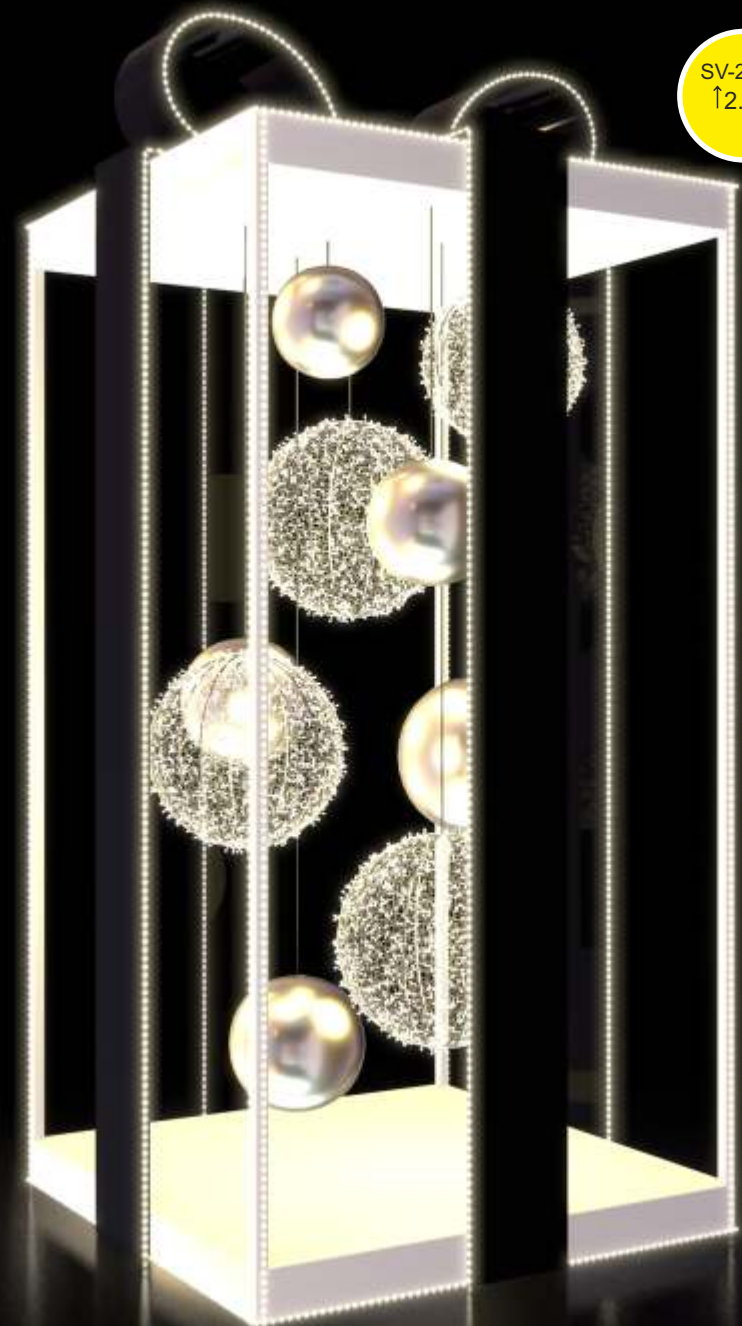

ШАРЫ из стеклопластика

ЕЛКИ в морском стиле

ДЕД МОРОЗ И СНЕГУРОЧКА

SV-20.050
↑2.2м

SV-20.049
↑2м

СНЕГОВИЧКИ

SV-20.051
↑1.5м

SV-20.052
↑1.5м

SV-20.053
↑1.5м

SV-20.054
↑1.5м

КАРЕТЫ, САНИ

SV-20.063
↑1.3м

SV-21.036
↑1.7м

SV-21.035
↑1.1м

ФИГУРЫ РАЗЛИЧНЫХ ФОРМ

ФИГУРЫ РАЗЛИЧНЫХ ФОРМ